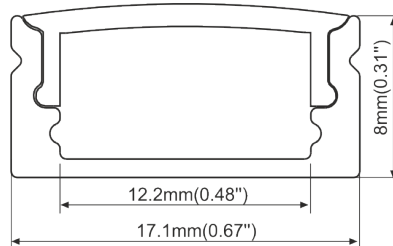

LED Aluminium Einbau-Profil

SPAL002-R U-Profil

Bestell-Nr.: 10505160

03/2022

Bestell-Nr.	Oberfläche	Montage Art	Schutzart IP	Breite mm	Höhe mm	Länge mm	Ausschnittbreite mm	Max. Leistung W/m	Max. Breite LED-Strip mm
10505160	eloxiert natur inkl. Abdeckung opal	Einbau und Aufbau	20	17,1	8	2500	17,1	9,6	12

Zubehör

Endkappe mit Loch
Bestell-Nr.: 10505161

Endkappe ohne Loch
Bestell-Nr.: 10505162

Montageclip (Edelstahl)
Bestell-Nr.: 10505163

Änderungen, Druck- und Satzfehler sowie Irrtümer vorbehalten