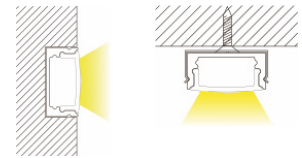

LED Aluminium Einbau-Profil

SPAL002-R U-Profil

Bestell-Nr.: 10505160

03/2022

Bestell-Nr.	Oberfläche	Montage Art	Schutzart IP	Breite mm	Höhe mm	Länge mm	Ausschnittbreite mm	Max. Leistung W/m	Max. Breite LED-Strip mm
10505160	eloxiert natur inkl. Abdeckung opal	Einbau und Aufbau	20	17,1	8	2500	17,1	9,6	12

Zubehör

Endkappe mit Loch
Bestell-Nr.: 10505161

Endkappe ohne Loch
Bestell-Nr.: 10505162

Montageclip (Edelstahl)
Bestell-Nr.: 10505163

Änderungen, Druck- und Satzfehler sowie Irrtümer vorbehalten