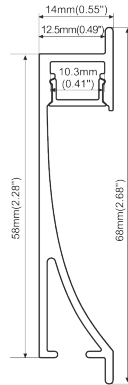

LED Aluminium Einbau-Profil

SPAL12575 Sockelleiste

Bestell-Nr.: 10505310

03/2022

Bestell-Nr.	Oberfläche	Montage Art	Schutzart IP	Breite mm	Höhe mm	Länge mm	Ausschnittbreite mm	Max. Breite LED-Strip mm
10505310	eloxiert natur inkl. Abdeckung opal	Einbau & Sockelleiste	20	14	68	2000	-----	10,3

Zubehör

Endkappe mit Loch
Bestell-Nr.: 10505311

Endkappe ohne Loch
Bestell-Nr.: 10505312

Änderungen, Druck - und Salzfehler sowie Irrtümer vorbehalten