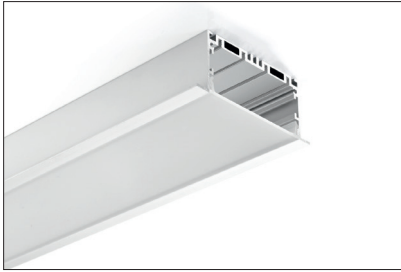

# LED Aluminium Einbau-Profil

## SPAL9035 U-Profil

Bestell-Nr.: 10505300

03/2022

Bestell-Nr.	Oberfläche	Montage Art	Schutzart IP	Breite mm	Höhe mm	Länge mm	Ausschnittbreite mm	Max. Leistung W/m	Max. Breite LED-Strip mm
10505300	eloxiert natur inkl. Abdeckung opal	Einbau	20	900	35	2500	750	23	64,2