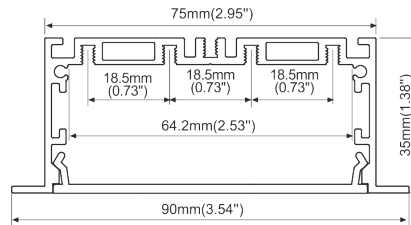

# LED Aluminium Einbau-Profil

## SPAL9035 U-Profil

Bestell-Nr.: 10505300

03/2022

Bestell-Nr.	Oberfläche	Montage Art	Schutzart IP	Breite mm	Höhe mm	Länge mm	Ausschnittbreite mm	Max. Leistung W/m	Max. Breite LED-Strip mm
10505300	eloxiert natur inkl. Abdeckung opal	Einbau	20	900	35	2500	750	23	64,2

### Zubehör

Endkappe ohne Loch  
Bestell-Nr.: 10505301

Änderungen, Druck- und Satzfehler sowie Irrtümer vorbehalten