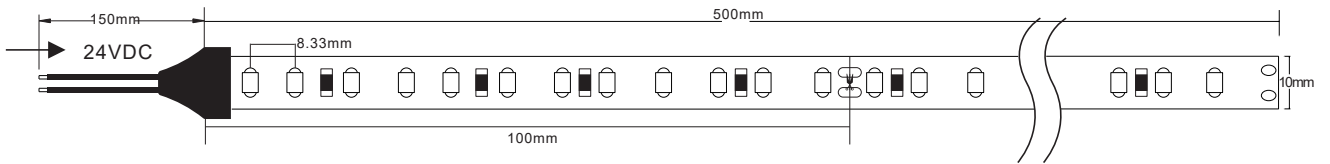

# LED Streifen

**14,4W 120 LEDs/m**IP20   (Tunable White)

03/2022

Bestell-Nr.	Leistung W/m	Lichtfarbe K	Lichtstrom lm/m	LEDs/m	Schutzart IP	Spannung VDC	Breite mm	Rollenlänge m	Teilbarkeit mm	CRI
10500220	14,4	2700 - 6500	1000	120	20	24	10	5	100	>80